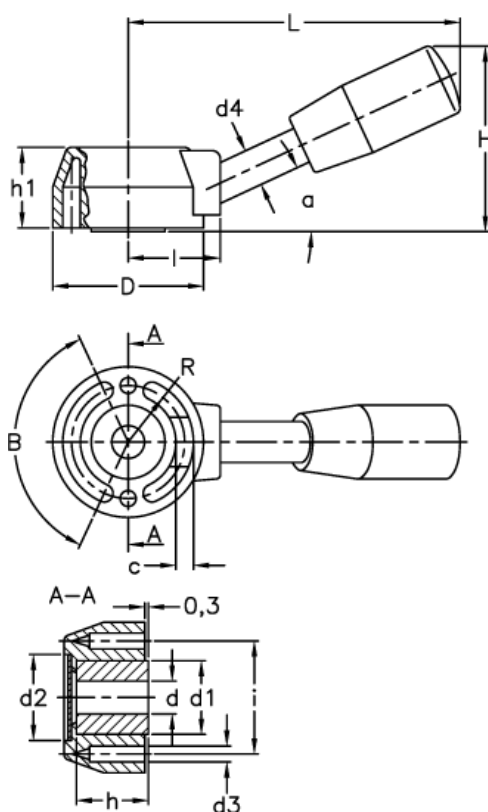

Varenummer: 2306033201
 Beskrivelse: E+G Kontaktarm m/stålbøsning
 LBR.45/110 A-8

Mål

a (grader) = 20	d H7 = 8
B (grader) = 125 +/-1	h = 22
c = 7.0	H = 52
D = 45	h1 = 25
d1 = 22	i = 32
d2 = 25	l = 28
d3 = 6	L = 108
d4 = 10	R = 17.5